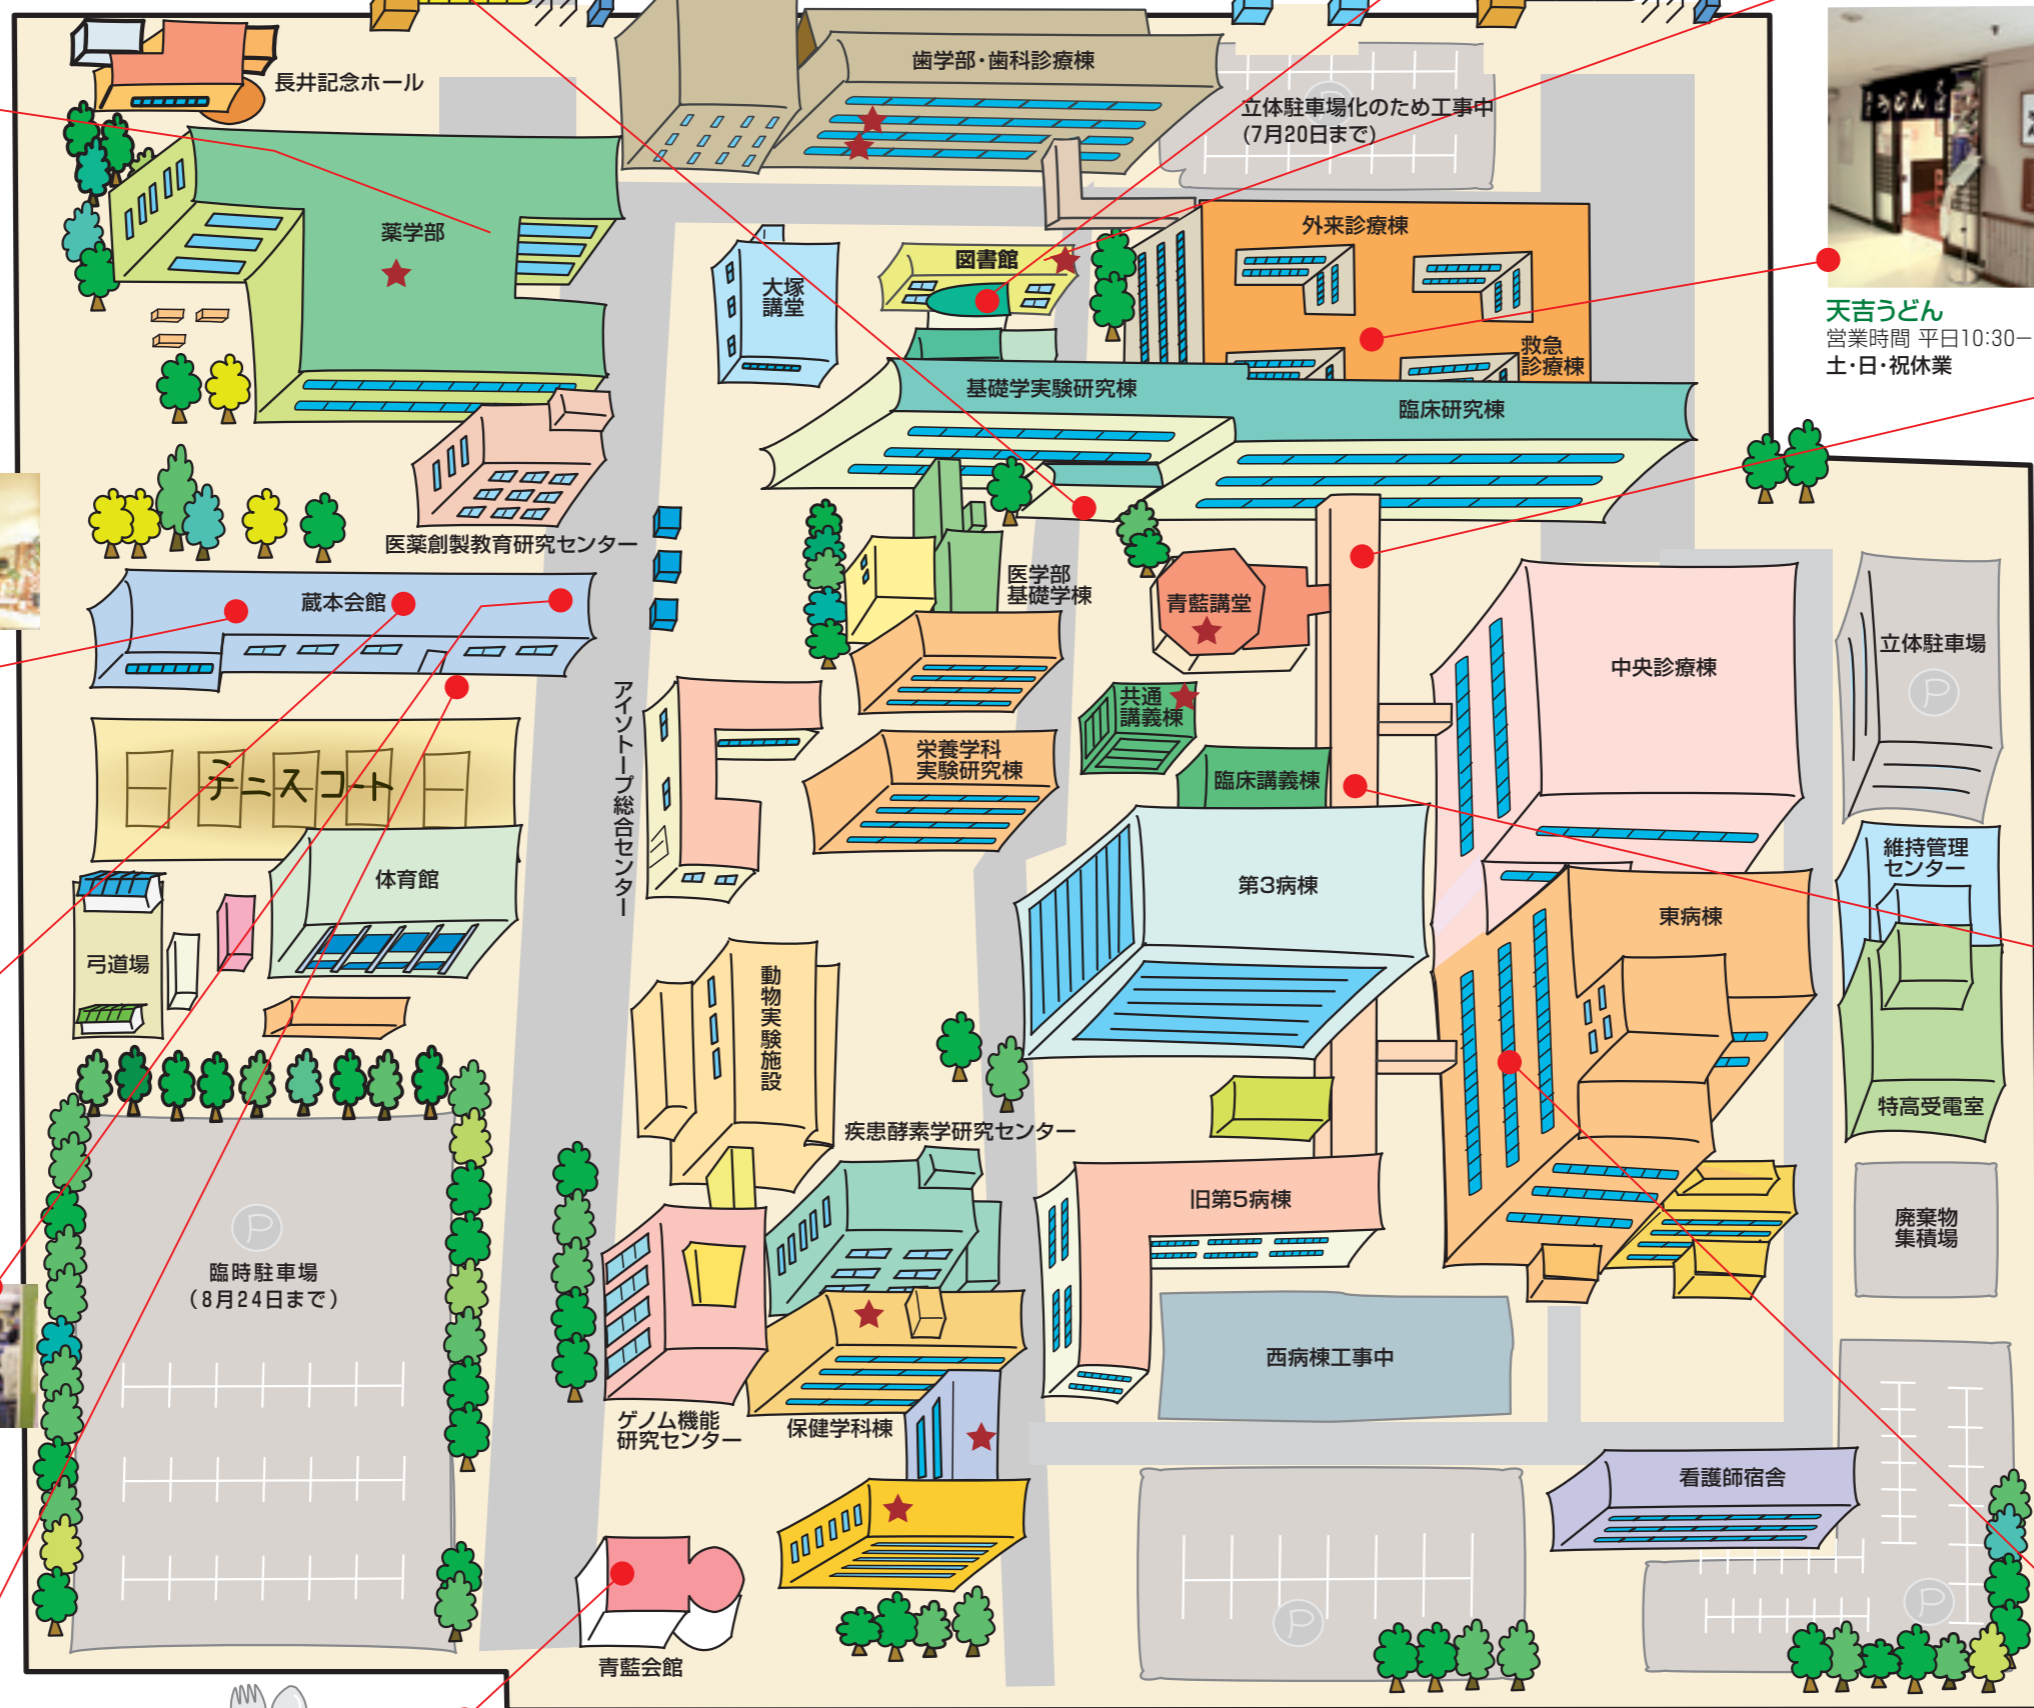

2階: **食堂・喫茶室**  
食堂 営業時間 平日8:00-18:00  
土・日・祝日10:00-15:00  
喫茶室 営業時間 平日8:30-16:00  
土・日・祝休業

**果物店ココメロ**  
営業時間  
平日 8:30-17:30  
土・祝 8:30-15:00  
日 8:30-12:00

| 歯学部   | 薬学部                    | 医学部   | 栄養学科                          | 保健学科   |
|---|------------------------|---|-------------------------------|--|
| 学生控室/歯学部2階<br>ソファ、掲示板、<br>自動販売機(飲料)、<br>コピー機、ロッカー | 交流広場/薬学棟西側<br>机、椅子、テント | 医学部<br>ミーティング室(2室)/臨床講義棟1階<br>チュートリアル室(24室)/基礎学実験研究棟4階、<br>臨床研究棟3・4・5階<br>学生控室/臨床研究棟2階<br>机、椅子、パソコン | 学習支援室/<br>栄養学科実験研究棟2階<br>机、椅子 | 学生ホール、テラス/<br>保健学科棟1階玄関付近<br>机、椅子<br>放射線技術科学専攻学生自習室/<br>保健学科棟1階<br>机、椅子<br>検査技術科学専攻学生自習室/<br>保健学科棟5階 |