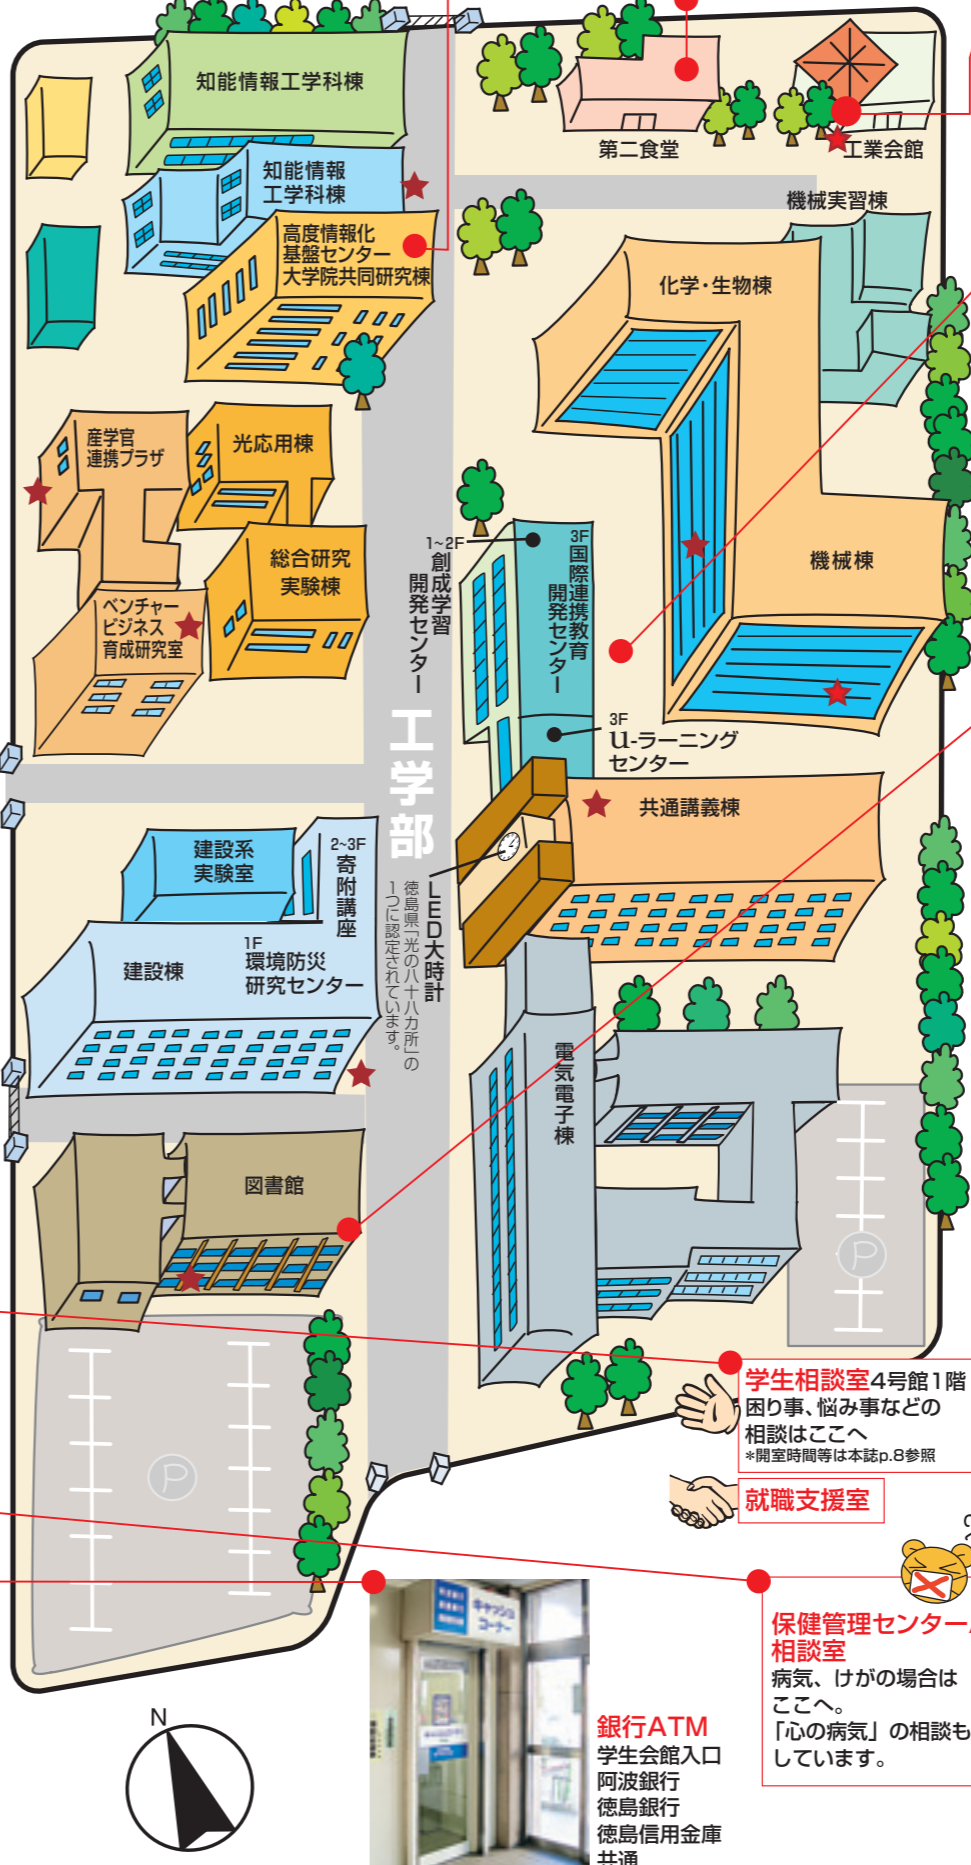

**3F: 放送大学徳島学習センター**

**4F: 留学生宿舍**

**生協売店** 営業時間8:15-20:00  
土・日・祝休業  
旅行代理店もあります。

**第一食堂**  
営業時間 1階食堂 8:00-20:00  
2階食堂 11:30-13:00  
土・日・祝休業

**マルチメディアA棟**  
ピアノ練習用の個室があり、誰でも使える。

**ゆうちょ銀行ATM**

**第二食堂** 営業時間 8:15-19:00  
土・日・祝休業  
コンビニもあります。

**高度情報化基盤センター**  
2、3階のパソコンは22:00まで使用可能。

**知能情報工学科棟**

**第二食堂**

**工業会館**

**機械実習棟**

**化学・生物棟**

**機械棟**

**1-2F 創成学習 開発センター**

**3F 国際連携教育 開発センター**

**3F U-Learningセンター**

**共通講義棟**

**2-3F 寄附講座**

**電気電子棟**

**建設系実験室**

**建設棟**

**1F 環境防災 研究センター**

**工学部中庭[キャンパスモール]**

**図書館横休憩所**

**総合科学部 自習スペース**

**学生支援室**  
総合科学部1号館南棟1階  
机、椅子、自動販売機(飲料)

**スタジオ**  
総合科学部3号館東1～3階  
(授業・講演等に使用する場合があるのであいている時のみ)  
設備:机、椅子、自動販売機(1階のみ)

**全学共通教育センター学習支援室**  
総合科学部3号館東1階スタジオ一角  
机、椅子、辞書、経済新聞、参考書籍、ホワイトボード等  
教員の待機時間には、学習の相談にのってくれます。