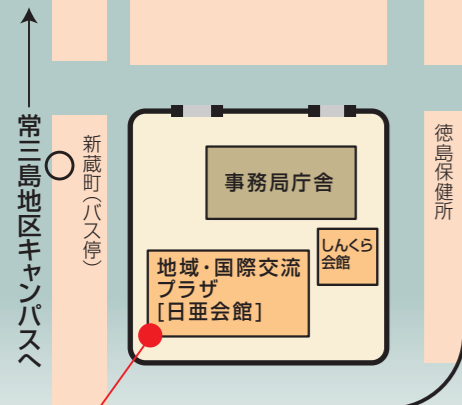

**新蔵地区キャンパスマップ**

\*常三島キャンパスまで徒歩15分

**地域・国際交流プラザ[日亜会館]**

**1F: ガレリア新蔵、地域連携推進室**  
徳島大学の地域連携・社会交流活動拠点として、1)各種イベントの開催、2)教育研究活動の展示紹介などに活用されます。「ガレリア新蔵」エリアにはLEDディスプレイや可動式展示スクリーン、展示室には展示ケースや大学紹介展示パネル、情報検索コーナーなどが設備されています。

**3F: 放送大学徳島学習センター**

**4F: 留学生宿舍**

**生協売店** 営業時間8:15-20:00  
土・日・祝休業  
旅行代理店もあります。

**第一食堂**  
営業時間 1階食堂 8:00-20:00  
2階食堂 11:30-13:00  
土・日・祝休業

**マルチメディアA棟**  
ピアノ練習用の個室があり、誰でも使える。

**ゆうちょ銀行ATM**

**第二食堂** 営業時間 8:15-19:00  
土・日・祝休業  
コンビニもあります。

**高度情報化基盤センター**  
2、3階のパソコンは22:00まで使用可能。

**知能情報工学科棟**

**第二食堂**

**工業会館**

**機械実習棟**

**化学・生物棟**

**機械棟**

**1-2F 創成学習 開発センター**